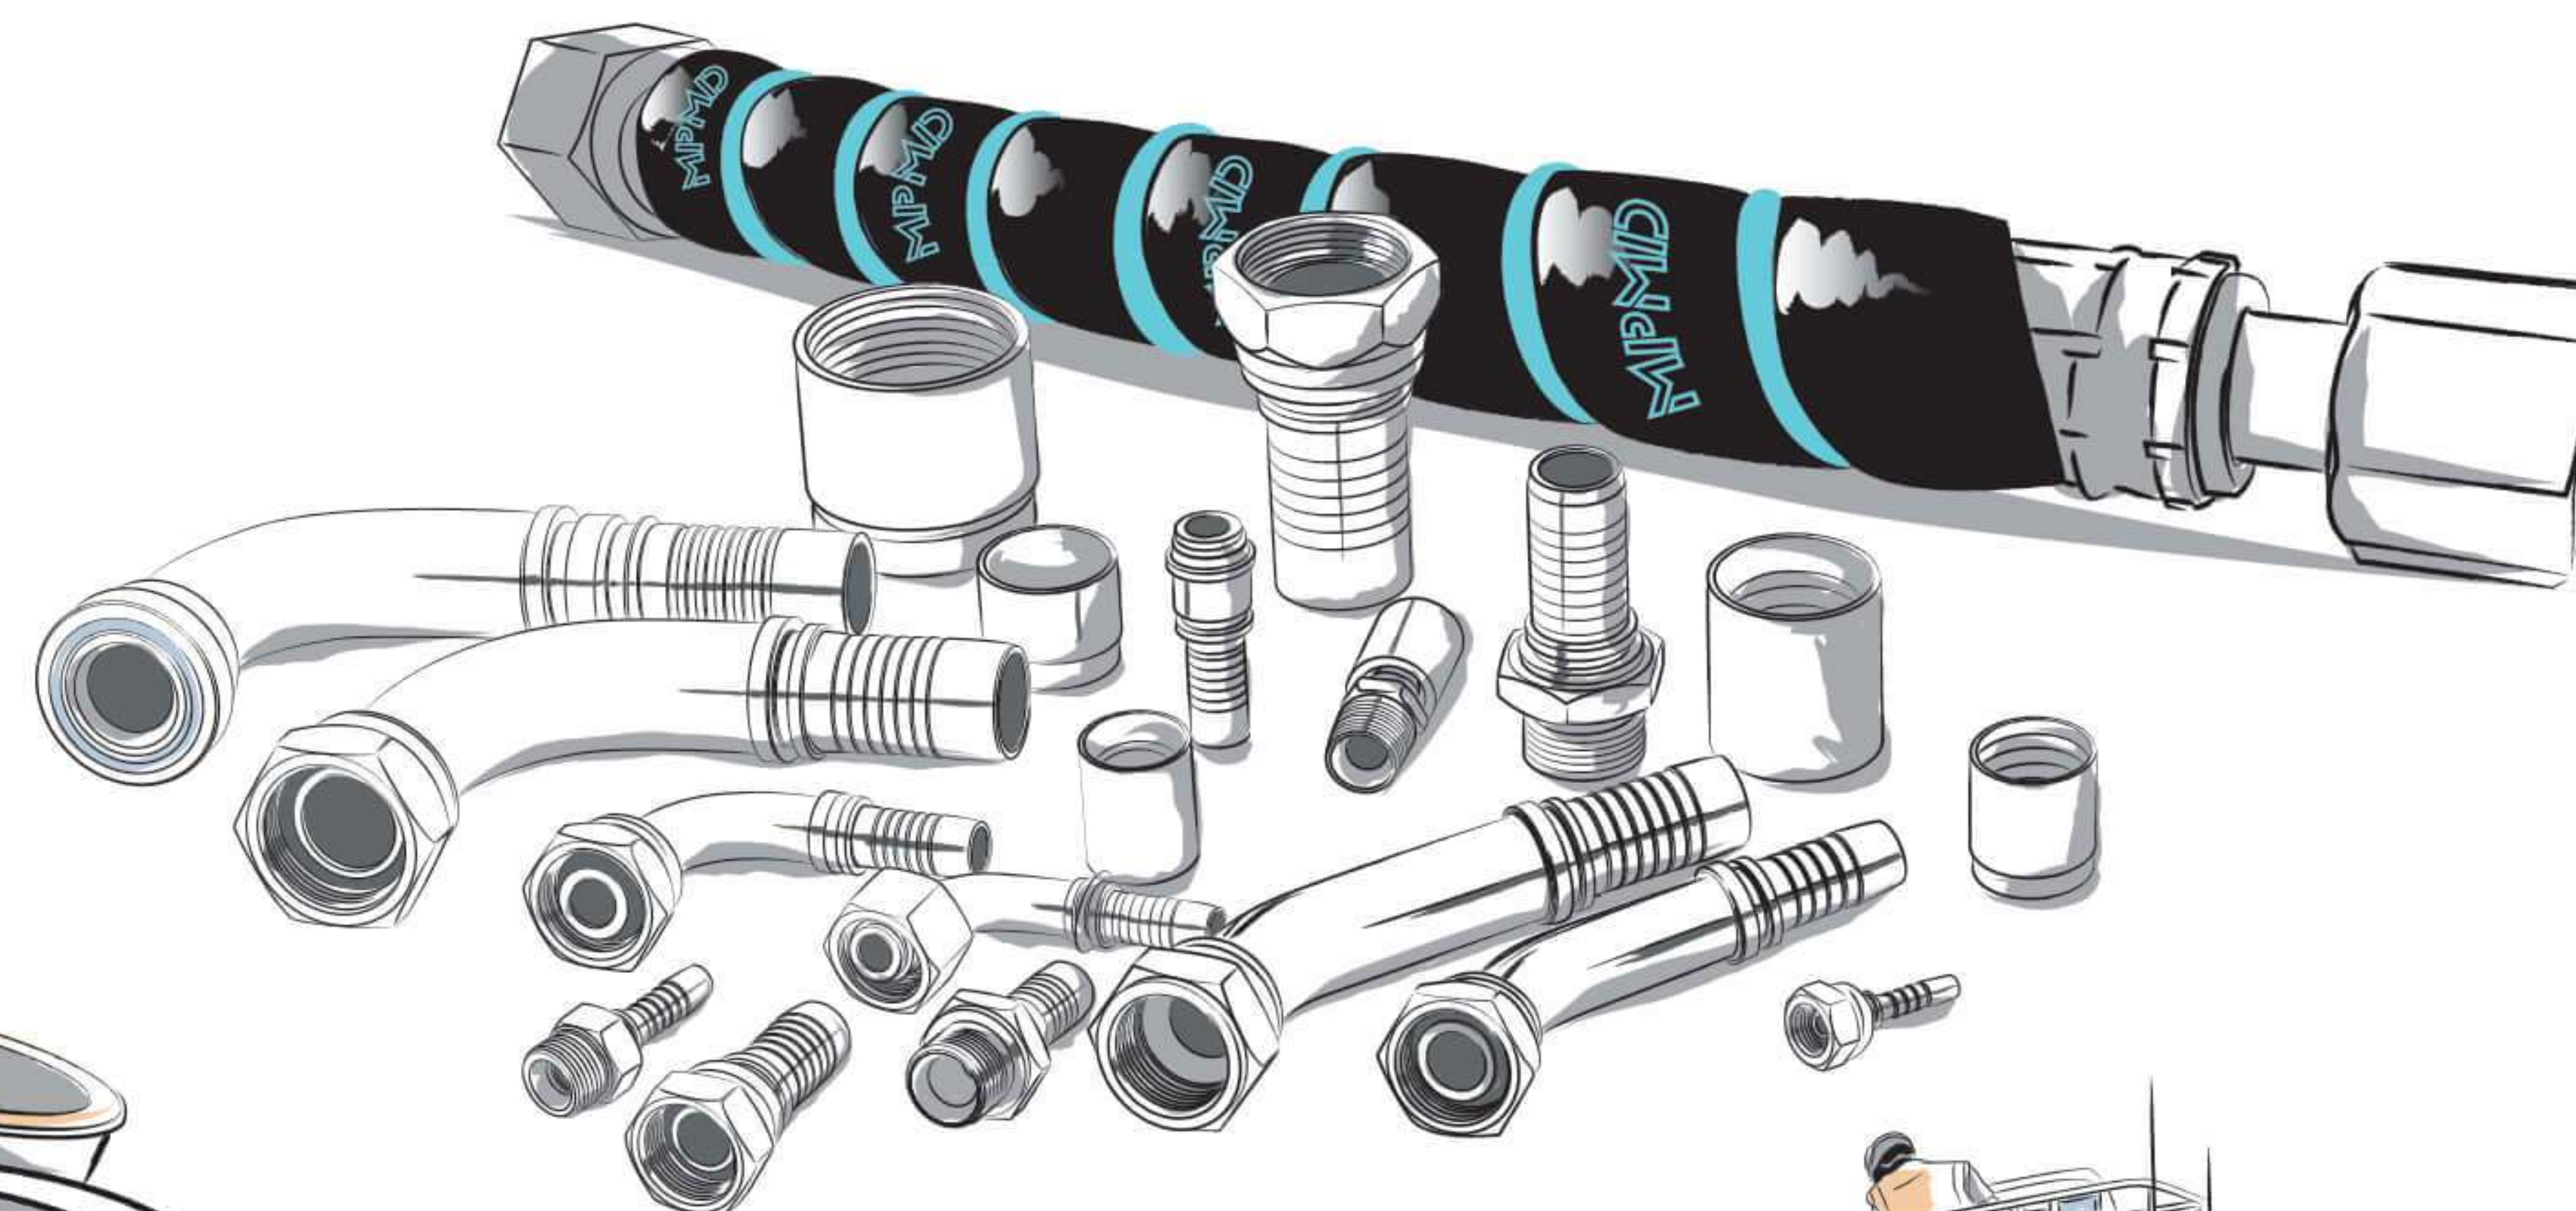

POUR UN PARTENARIAT À LA HAUTEUR DE VOS ATTENTES !

SPÉCIALISTES DE L'HYDRAULIQUE

Chez MPMD, nous avons développé notre cœur de métier autour du diagnostic, de la maintenance et de la réparation. Nous intervenons sur tous types de machine et d'engins pour tous les secteurs d'activités.

MPMD vous accompagne de A-Z sans intermédiaire.

VENTE ET FOURNITURE DE PIÈCES DÉTACHÉES

Notre savoir-faire se base sur un sourcing de pièces de qualité auprès d'un vaste parc de fournisseurs compétitifs.

MPMD vous fournit tous types de composants et consommables hydrauliques :
Vérins, Pompes, Moteurs, Distributeurs, Joints, Huiles, Filtres ...

FLEXIBLES HYDRAULIQUES

Au comptoir ou sur site nous réalisons vos flexibles
Grâce à notre camion atelier équipé de presse Uniflex, nous pouvons sertir vos flexibles jusqu'à 2".

Nous disposons d'une très large gamme de références en stock immédiatement disponibles pour répondre à toutes vos demandes urgentes.

À VOTRE SERVICE

- Réactivité avec intervention rapide 24h/24 et 7j/7
- Stock de pièces pour les dépannages urgents

Un service unique grâce à un camion atelier entièrement équipé pour les interventions sur vos sites d'exploitation et sur vos chantiers.

*camion atelier
entièrement équipé*